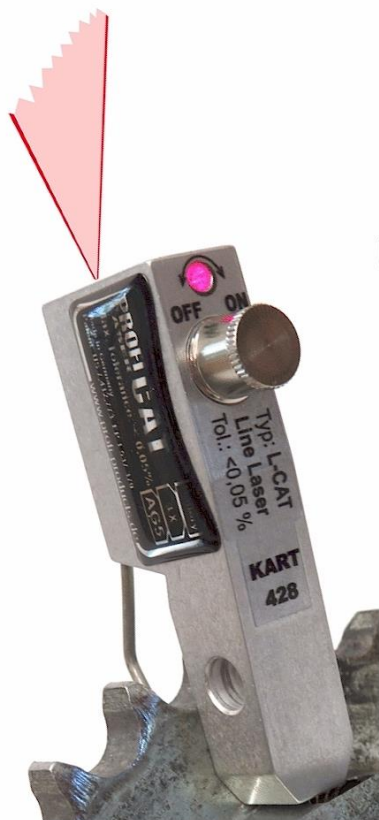

Données du produit: **L-CAT-428 - Le dispositif du test de l'alignement de la chaîne -**

L: 60 mm
H: 20mm
B: 12mm

by: **PROFI PRODUCTS**

NOUVEAU Le laser de ligne affiche deux dimensions! Ainsi, lors du réglage de l'alignement de la chaîne, la direction verticale est également contrôlée. Les lasers Profi Cat contrôlent en quelques secondes l'alignement des chaînes et l'éventuelle "inclinaison" des pignons. Ces appareils de test très efficaces et précis sont fabriqués en Allemagne, dans nos locaux.

L'information d'article: **L-CAT-428 - Dispositif du test de l'alignement de la chaîne pour Race Karts - (428 Chaînes)** www.profi-products.de

L'information pour distributeurs:		Contenue de la livraison:	Tolérances:	L'approvisionnement / Contact:	
Numéro d'article:	K-CAT-7	1x Ligne-Laser, l'alignement de la chaîne avec un ressort de friction. (L: 60mm H : 20mm B :12mm) 1x Carton Box 3x AG5 bouton	<i>Ligne-Laser type:</i>	PROFI PRODUCTS, Floersheimer Ring 6, D-67705 Trippstadt, Germany Téléphone: +49 6306 7017-0 Télécopie: +49 6306 7017-17 E-Mail: info@profi-products.de	
EAN:	4027168400431		<i>Tolérance de mesure:</i>		Classe 2M < 0,05%
Le poids à l'unité:	0,070 kg		<i>L'alignement de la chaîne:</i>		Pour 428 chaînes (7,2mm pignons)
L X W x H: (Cartonbox)	150 x 100 x 20mm		L'information en ligne:		
L'emballage:	24		<i>Une vidéo</i>		
Le constructeur / pays:	Profi Products, DE			Contact:	
Custom tariff No.:	90318020			La distribution: Madame Henrich	
Prix comprend la TVA :	74,95,-- Euro			L'information technique: Monsieur Reiner Bayer	
Prix d'achat:	(voir le prix-tarif)				