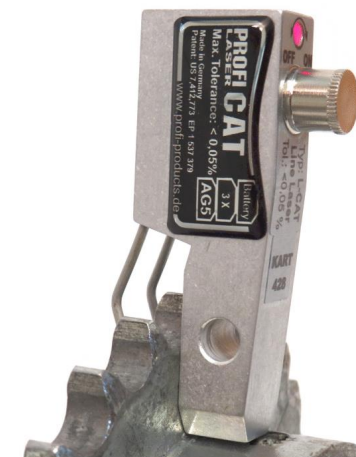

Données du produit: **L-CAT-428 - Le dispositif du test de l'alignement de la chaîne -**

L: 60 mm
H: 20mm
B: 12mm

by: **PROFI PRODUCTS**

NOUVEAU Le laser de ligne affiche deux dimensions! Ainsi, lors du réglage de l'alignement de la chaîne, la direction verticale est également contrôlée. Les lasers Profi Cat contrôlent en quelques secondes l'alignement des chaînes et l'éventuelle "inclinaison" des pignons. Ces appareils de test très efficaces et précis sont fabriqués en Allemagne, dans nos locaux.

L'information d'article: **L-CAT-428 - Dispositif du test de l'alignement de la chaîne pour Race Karts - (428 Chaînes)** www.profi-products.de

L'information pour distributeurs:		Contenue de la livraison:	Tolérances:	L'approvisionnement / Contact:	
Numéro d'article:	K-CAT-7	1x Ligne-Laser, l'alignement de la chaîne avec un ressort de friction. (L: 60mm H : 20mm B :12mm) 1x Carton Box 3x AG5 bouton	<i>Ligne-Laser type:</i>	PROFI PRODUCTS, Floersheimer Ring 6, D-67705 Trippstadt, Germany Téléphone: +49 6306 7017-0 Télécopie: +49 6306 7017-17 E-Mail: info@profi-products.de	
EAN:	4027168400431		<i>Tolérance de mesure:</i>		Classe 2M < 0,05%
Le poids à l'unité:	0,070 kg		<i>L'alignement de la chaîne:</i>		Pour 428 chaînes (7,2mm pignons)
L X W x H: (Cartonbox)	150 x 100 x 20mm		L'information en ligne:		
L'emballage:	24		<i>Une vidéo</i>		
Le constructeur / pays:	Profi Products, DE			Contact:	
Custom tariff No.:	90318020			La distribution: Madame Henrich	
Prix comprend la TVA :	74,95,-- Euro			L'information technique: Monsieur Reiner Bayer	
Prix d'achat:	(voir le prix-tarif)				