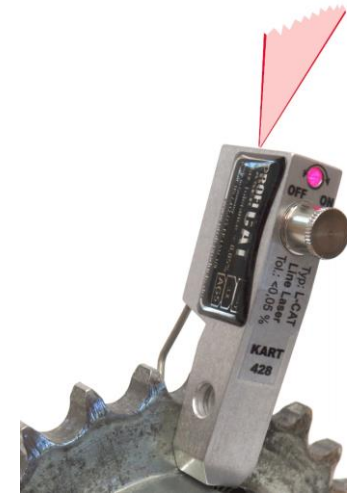

Produktdaten: L-CAT-428 Kettenflucht Testgerät

PROFI PRODUCTS
GERMANY

INNOVATIONS CREATE ORIGINALS

L: 60 mm
H: 20mm
B: 12mm

NEU: Der Linien-Laser zeigt zwei Dimensionen! Somit wird beim Einstellen der Kettenflucht auch die Vertikale Richtung geprüft. Die Profi Cat Laser prüfen in wenigen Sekunden Kettenflucht und eventuelle „Schränkung“ der Kettenräder. Die sehr effektiven und präzisen Testgeräte werden in Deutschland, bei uns im Haus, hergestellt.

Artikelbezeichnung: **L-CAT-428 - Linien Laser Kettenflucht Testgerät für Race Karts - (428er Ketten)**

www.profi-products.de

| Informationen für Vertriebspartner: | | Lieferumfang: | Messtoleranzen: | Lieferant/Ansprechpartner: |
|-------------------------------------|--------------------|--|--|--|
| Artikel Nr.: | L-CAT-428 | 1x Kettenflucht Testgerät mit Linien Laser | <i>Linien Laser:</i> Klasse 2M | PROFI PRODUCTS, Floersheimer Ring 6, |
| EAN: | 4027168400431 | (Länge:60mm Höhe: 20mm Breite 12mm) | <i>Messtoleranz:</i> <math>< 0,05\%</math> | D-67705 Trippstadt |
| Gewicht per Stück: | 0,07 kg | 1x Karton Aufbewahrungsbox (Plastik frei) | <i>Kettenflucht Testgerät</i> Für 428er Ketten / | Tel.: +49 6306 7017-0 / FAX: 7017-17 |
| L X B x H: (Karton Box) | 150 x 100 x 20mm | 3x AG5 Knopfzellen | 7,2mm Ketten- rädern | E-Mail: info@profi-products.de |
| Verpackung / VE: | 24 | | | Ansprechpartner: |
| Hersteller / Ursprung: | Profi Products, DE | | | Vertrieb: Frau Henrich |
| Zoll-Warentarif-Nr.: | 90318020 | | | Technische Infos: Herr Reiner Bayer |
| Preis inkl. MWST : | 74,95,- Euro | | | |
| EK-Preise: | (siehe Preisliste) | | | |