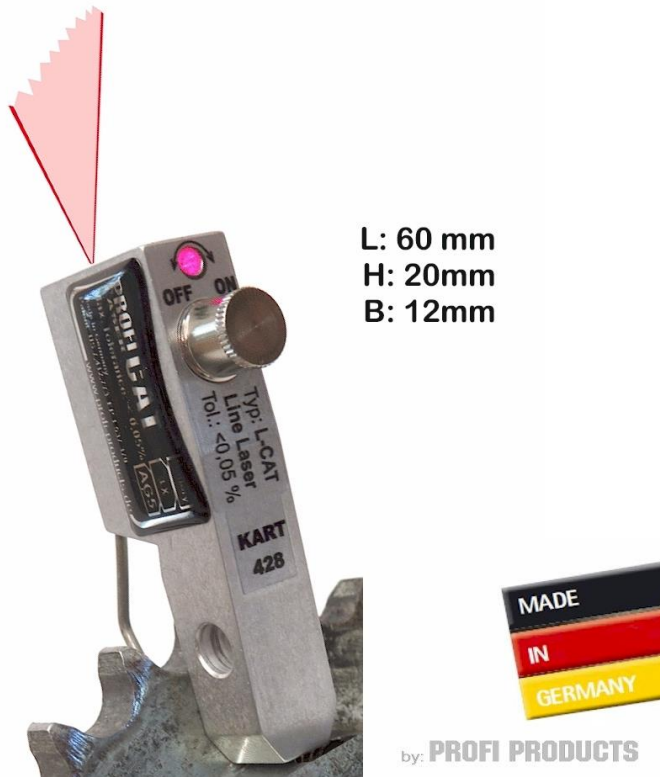

Produktdaten: L-CAT-428 Kettenflucht Testgerät

PROFI PRODUCTS
GERMANY

INNOVATIONS CREATE ORIGINALS

L: 60 mm
H: 20mm
B: 12mm

NEU: Der Linien-Laser zeigt zwei Dimensionen! Somit wird beim Einstellen der Kettenflucht auch die Vertikale Richtung geprüft. Die Profi Cat Laser prüfen in wenigen Sekunden Kettenflucht und eventuelle „Schränkung“ der Kettenräder. Die sehr effektiven und präzisen Testgeräte werden in Deutschland, bei uns im Haus, hergestellt.

Artikelbezeichnung: **L-CAT-428 - Linien Laser Kettenflucht Testgerät für Race Karts - (428er Ketten)**

www.profi-products.de

| Informationen für Vertriebspartner: | | Lieferumfang: | Messtoleranzen: | Lieferant/Ansprechpartner: |
|-------------------------------------|--------------------|--|--|--|
| Artikel Nr.: | L-CAT-428 | 1x Kettenflucht Testgerät mit Linien Laser | <i>Linien Laser:</i> Klasse 2M | PROFI PRODUCTS, Floersheimer Ring 6, |
| EAN: | 4027168400431 | (Länge:60mm Höhe: 20mm Breite 12mm) | <i>Messtoleranz:</i> <math>< 0,05\%</math> | D-67705 Trippstadt |
| Gewicht per Stück: | 0,07 kg | 1x Karton Aufbewahrungsbox (Plastik frei) | <i>Kettenflucht Testgerät</i> Für 428er Ketten / | Tel.: +49 6306 7017-0 / FAX: 7017-17 |
| L X B x H: (Karton Box) | 150 x 100 x 20mm | 3x AG5 Knopfzellen | 7,2mm Ketten- rädern | E-Mail: info@profi-products.de |
| Verpackung / VE: | 24 | | | Ansprechpartner: |
| Hersteller / Ursprung: | Profi Products, DE | | | Vertrieb: Frau Henrich |
| Zoll-Warentarif-Nr.: | 90318020 | | | Technische Infos: Herr Reiner Bayer |
| Preis inkl. MWST : | 74,95,- Euro | | | |
| EK-Preise: | (siehe Preisliste) | | | |